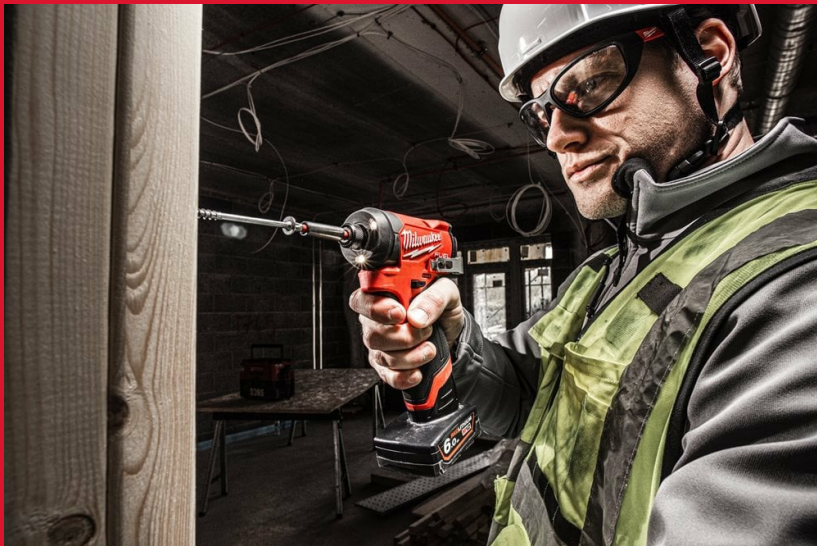

M12 FID2-O

M12 FUEL™ СВРЪХКОМПАКТЕН 1/4" УДАРЕН ВИНТОВЕРТ

- Компактната конструкция с дължина само 127 mm е идеална за работа на труднодостъпни места
- Изключително съотношение мощност – размер с въртящ момент от 170 Nm
- Висока скорост на въртене с до 3600 rpm и 4000 ipm
- LED лампата с три светодиода осигурява осветление с висока пропускливост, за да се увеличи видимостта на работното пространство
- DRIVE CONTROL с 4 режима позволява на потребителя да сменя между три различни настройки на скоростта и въртящия момент, както и един режим за самонарезни винтове, за да се увеличи максимално разнообразието от приложения
- 1/4" шестостенен патронник за бърза и лесна смяна на накрайници
- В ДНК на нашата платформа FUEL™ се крие нова формула за баланса на безкабелните технологии. Безчетковият мотор POWERSTATE®, акумулаторната батерия REDLITHIUM™ и интелигентната електроника REDLINK PLUS™ на MILWAUKEE® осигуряват изключителна мощност, време на работа и издръжливост
- Гъвкава система за батерии: работи с всички предлагани от MILWAUKEE батерии M12™

REDLITHIUM™

Скорост на празен ход (rpm)	1700/2900/3600/0-3600
Захват на инструмент	1/4" Шестограм
Честота на ударите (ipm)	1300/3500/4000/0-4000
Макс. въртящ момент (Nm)	170
Тегло с батерия (EPTA) (kg)	1.1 (M12 B6)
Включен комплект [само инструмента]	Доставя се без батерии, Доставка се без зарядно устройство, Доставка се без кутия или чанта
Номер на артикул	4933479876