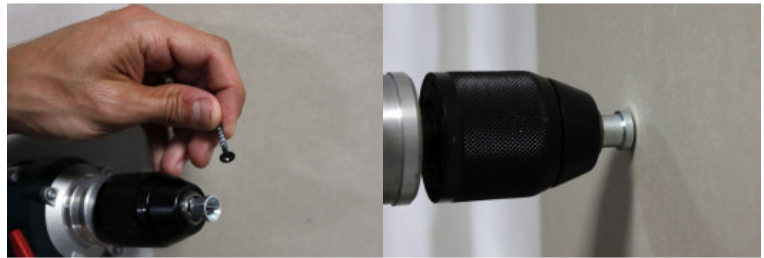

Ref. : 263955
Gencod 3476060026392 / Weight 0.090 kg
PCB : 12 / Professions : Drywaller

PH2 DRYWALL BIT - x 6 pcs

Depth stop to screw perfectly in plasterboards without drilling through them.

Pièces détachées et/ou produits associés